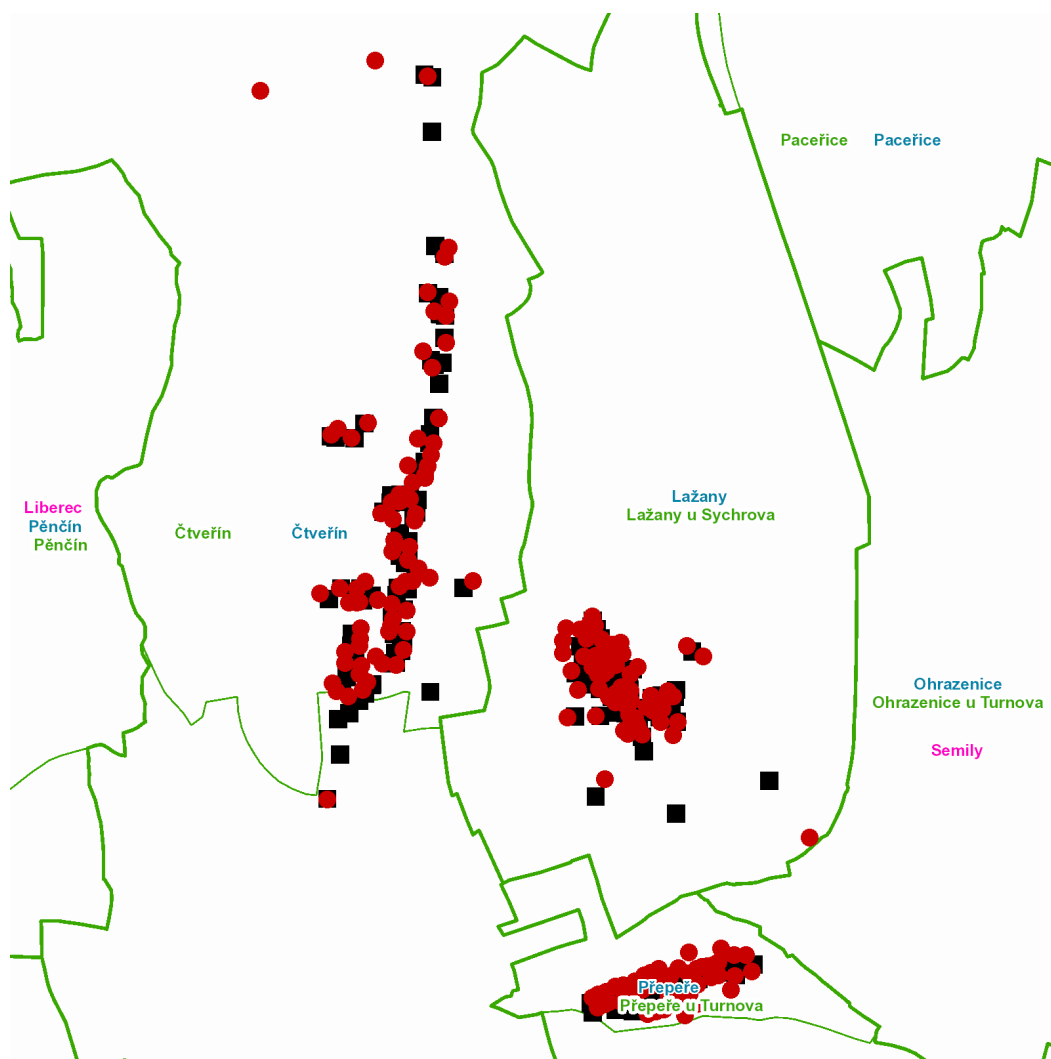

dne **19. 10. 2021** od **7:00** do **18:00** hodin

Plánovaná odstávka zahrnuje tyto lokality:**Čtveřín** (okres Liberec)část obce **Doubí**č. p. 1, 2, 3, 4, 8, 10, 11, 15, 16, 18, 19, 23, 25, 27, 28, 29, 33-43, 46, 50, 59-65, 67, 69, 75, 77, 78, 81-87,
89, 90, 92, 93, 94, 95, 97, 98, 99, 100, 122, 123, 132, 134

č. ev. 2

kat. území **Lažany u Sychrova** (kód **761672**): **parcelní č.** 76**Ohrazenice** (okres Semily)

č. p. 269

Přepeře (okres Semily)č. p. 51, 73, 74, 75, 80, 83, 91, 106, 107, 108, 110, 182, 184, 189, 195, 263-269, 277-283, 287, 293, 327, 328,
329, 333kat. území **Přepeře u Turnova** (kód **734683**): **parcelní č.** 123/1, 126/9, 129/1, 131/3, 131/4, 131/5, 141/4,
141/5, 141/19, 141/20, 144/5

dne **19. 10. 2021** od **7:00** do **18:00** hodin**Orientační mapový podklad odstávkou dotčených lokalit****VYSVĚTLIVKY**

- – adresy dotčené odstávkou elektřiny
- – místa připojení k elektrické síti dotčená odstávkou

INFORMACE ZASLÁNA

IDDS: 32ybu5x (Obec Čtveřín)
IDDS: uwqan6u (Obec Lažany)
IDDS: h6abk57 (Obec Ohrazenice)
IDDS: ne8a7ss (Obec Přepeře)