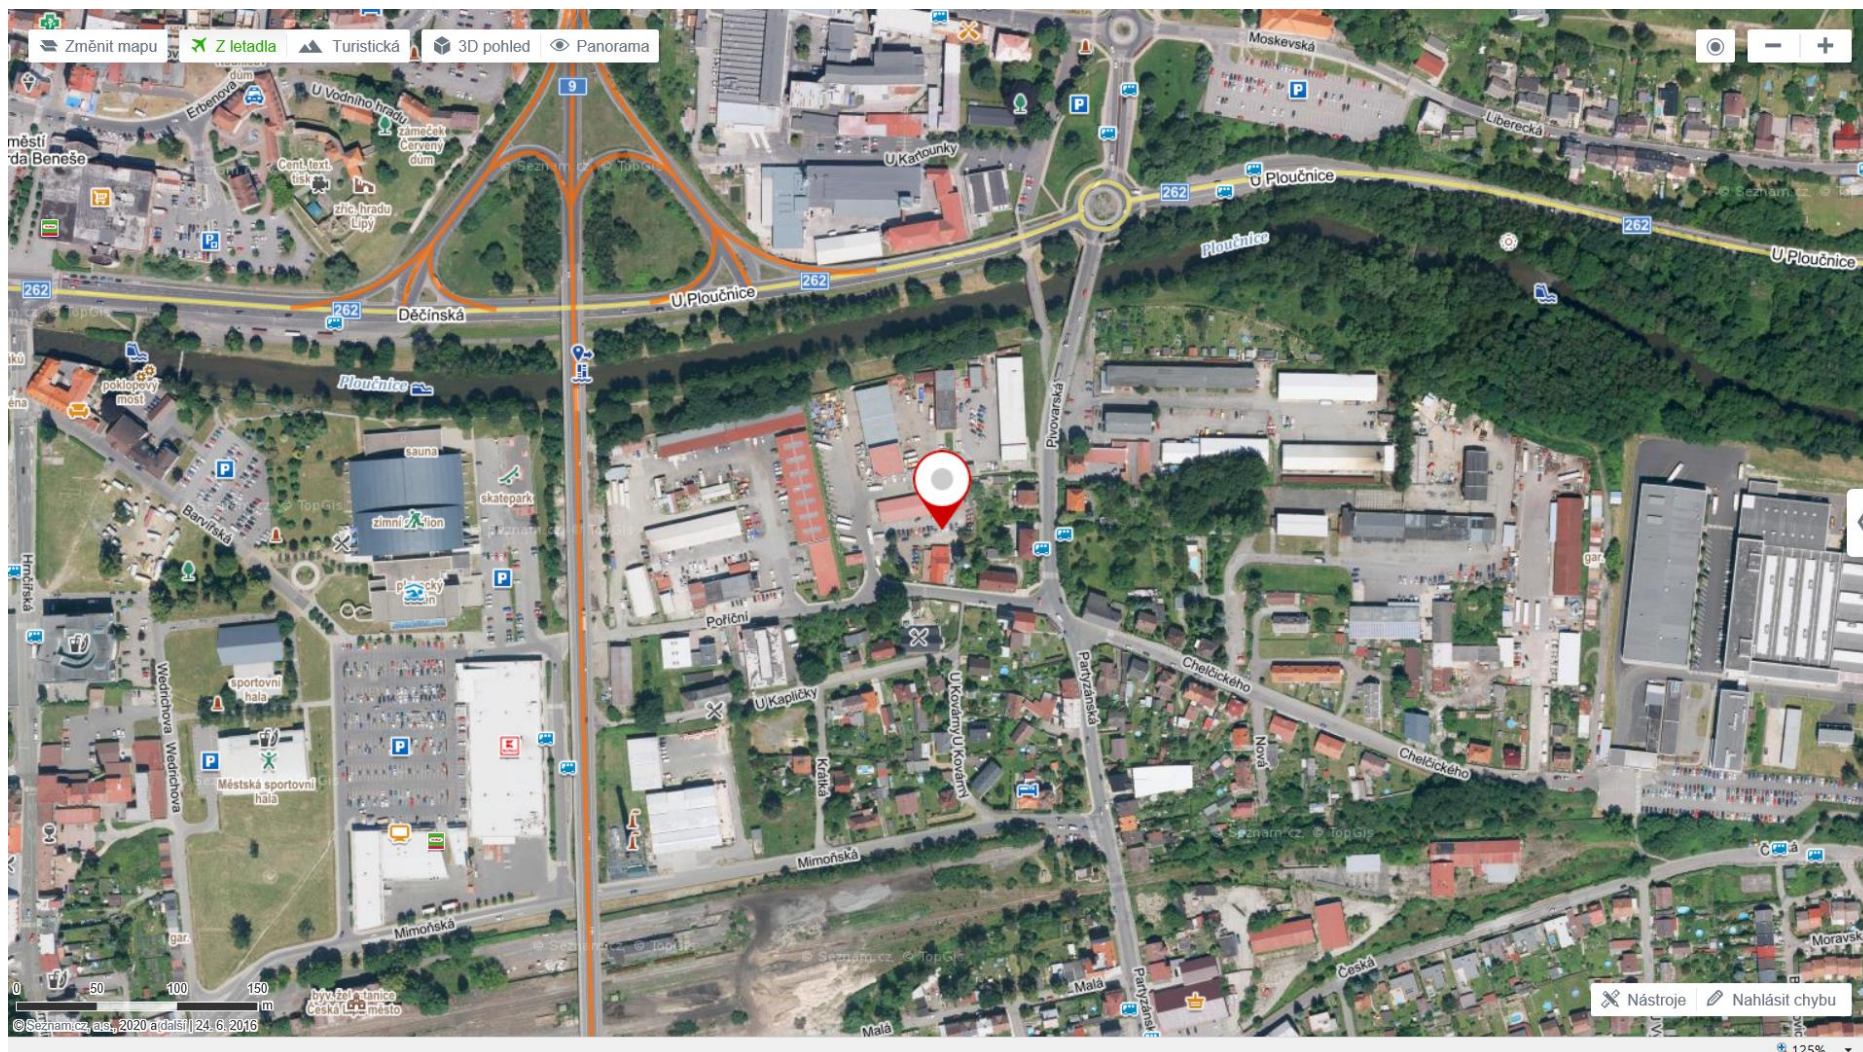

## Mapový zákres a fotodokumentace určených volebních stanovišť v Libereckém kraji

Volební stanoviště **pro okr. Česká Lípa** – Česká Lípa, prostor v areálu v Poříční ul. 1918 (GPS: 50.6819361N, 14.5447875E)

## Mapový zákres a fotodokumentace určených volebních stanovišť v Libereckém kraji

## Mapový zákres a fotodokumentace určených volebních stanovišť v Libereckém kraji

Volební stanoviště **pro okr. Liberec** – Liberec, parkoviště v Pastýřské ul. (za budovou Policie) (GPS: 50.7736017N, 15.0584208E)

## Mapový zákres a fotodokumentace určených volebních stanovišť v Libereckém kraji

Volební stanoviště **pro okr. Semily** – Semily, parkoviště u Sportovního centra, ul. 3. května 327 (GPS: 50.5999308N, 15.3376408E)