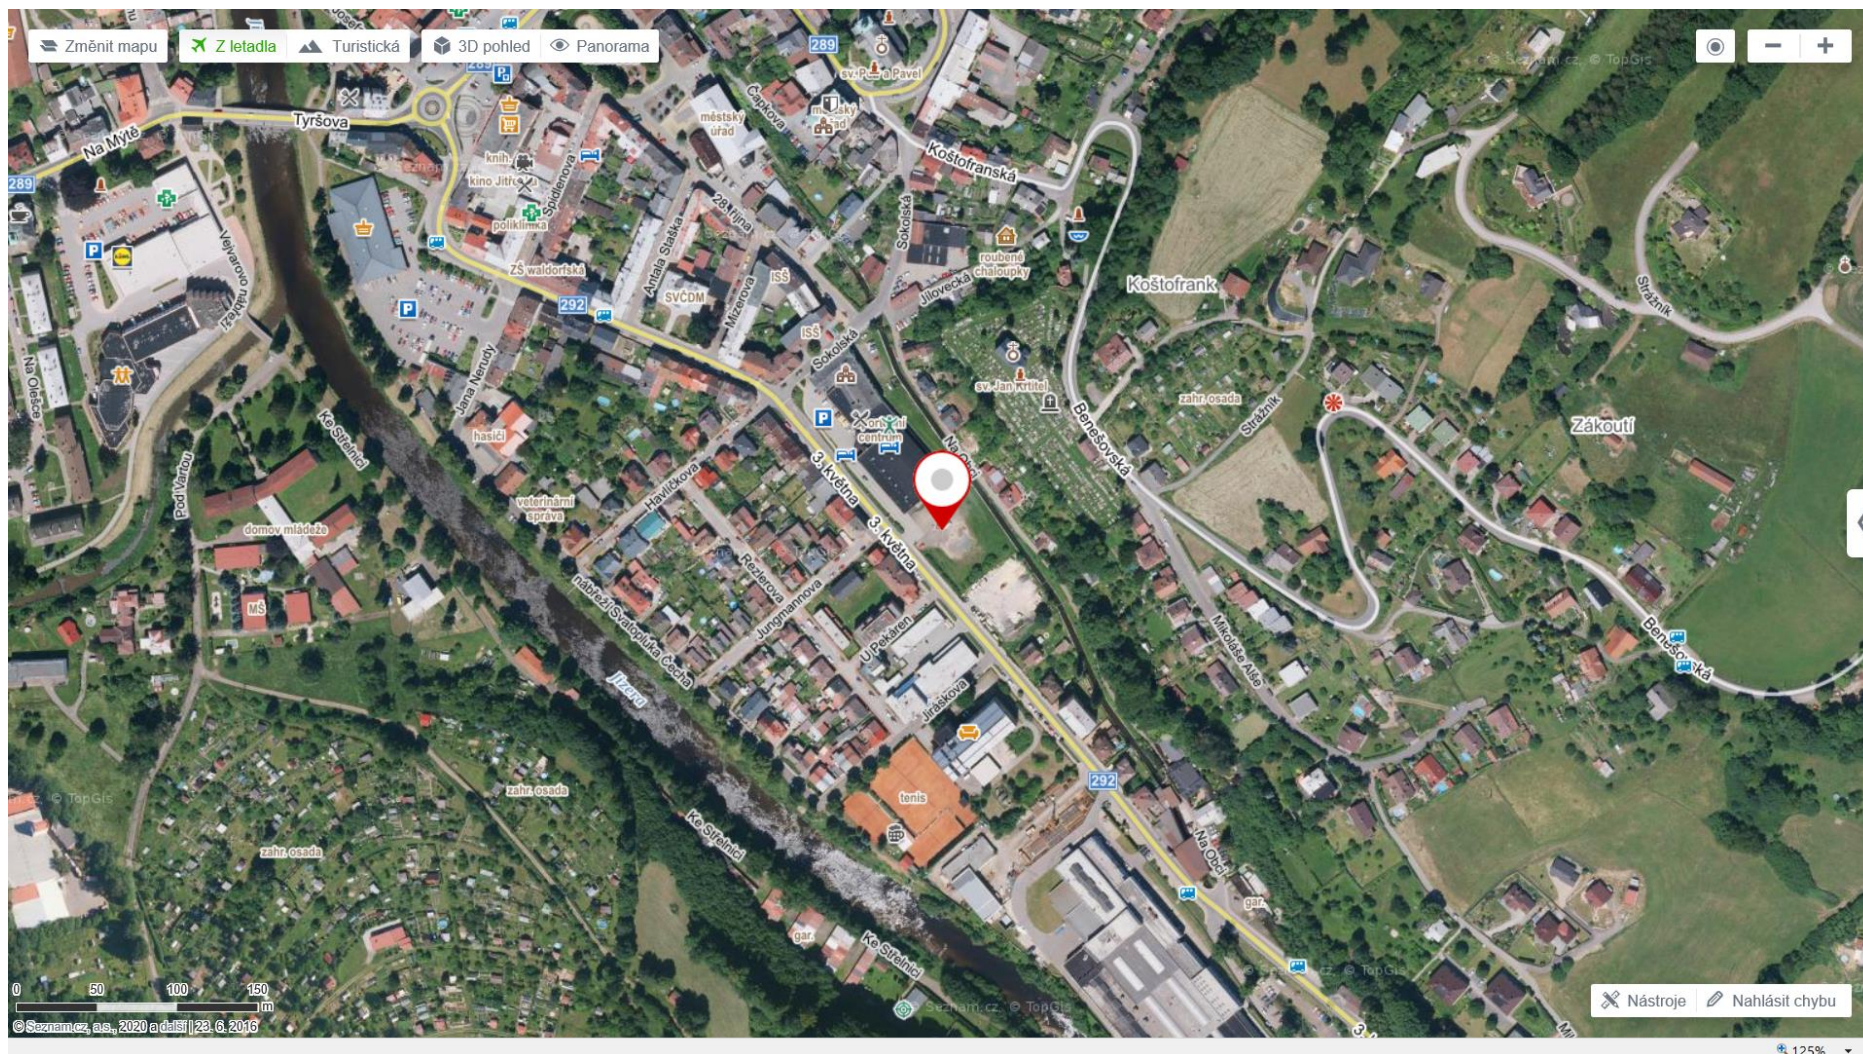

## Mapový záznam a fotodokumentace určených volebních stanovišť v Libereckém kraji

## Mapový zákres a fotodokumentace určených volebních stanovišť v Libereckém kraji

## Mapový zákres a fotodokumentace určených volebních stanovišť v Libereckém kraji

Volební stanoviště **pro okr. Semily** – Semily, parkoviště u Sportovního centra, ul. 3. května 327 (GPS: 50.5999308N, 15.3376408E)