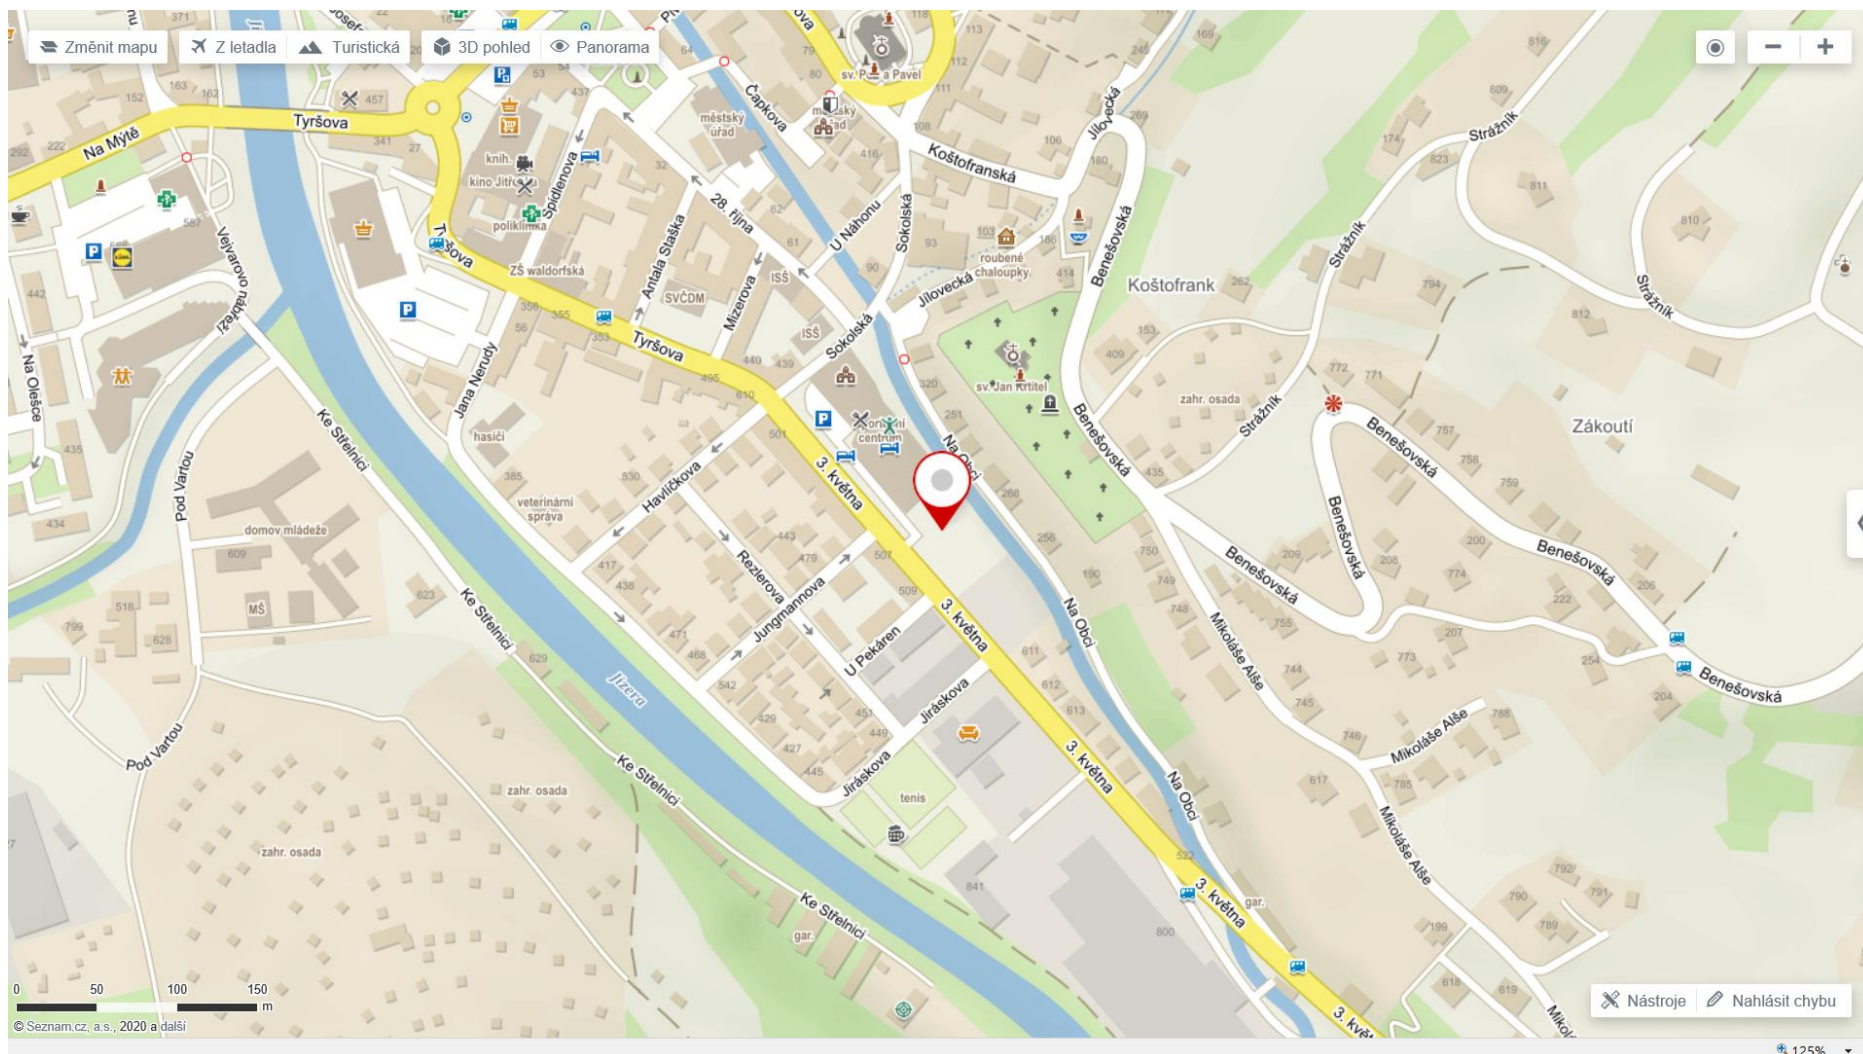

## Mapový zákres a fotodokumentace určených volebních stanovišť v Libereckém kraji

**Mapový zákres a fotodokumentace určených volebních stanovišť v Libereckém kraji**

## Mapový záznam a fotodokumentace určených volebních stanovišť v Libereckém kraji

## Mapový zákres a fotodokumentace určených volebních stanovišť v Libereckém kraji

## Mapový zákres a fotodokumentace určených volebních stanovišť v Libereckém kraji

Volební stanoviště **pro okr. Semily** – Semily, parkoviště u Sportovního centra, ul. 3. května 327 (GPS: 50.5999308N, 15.3376408E)