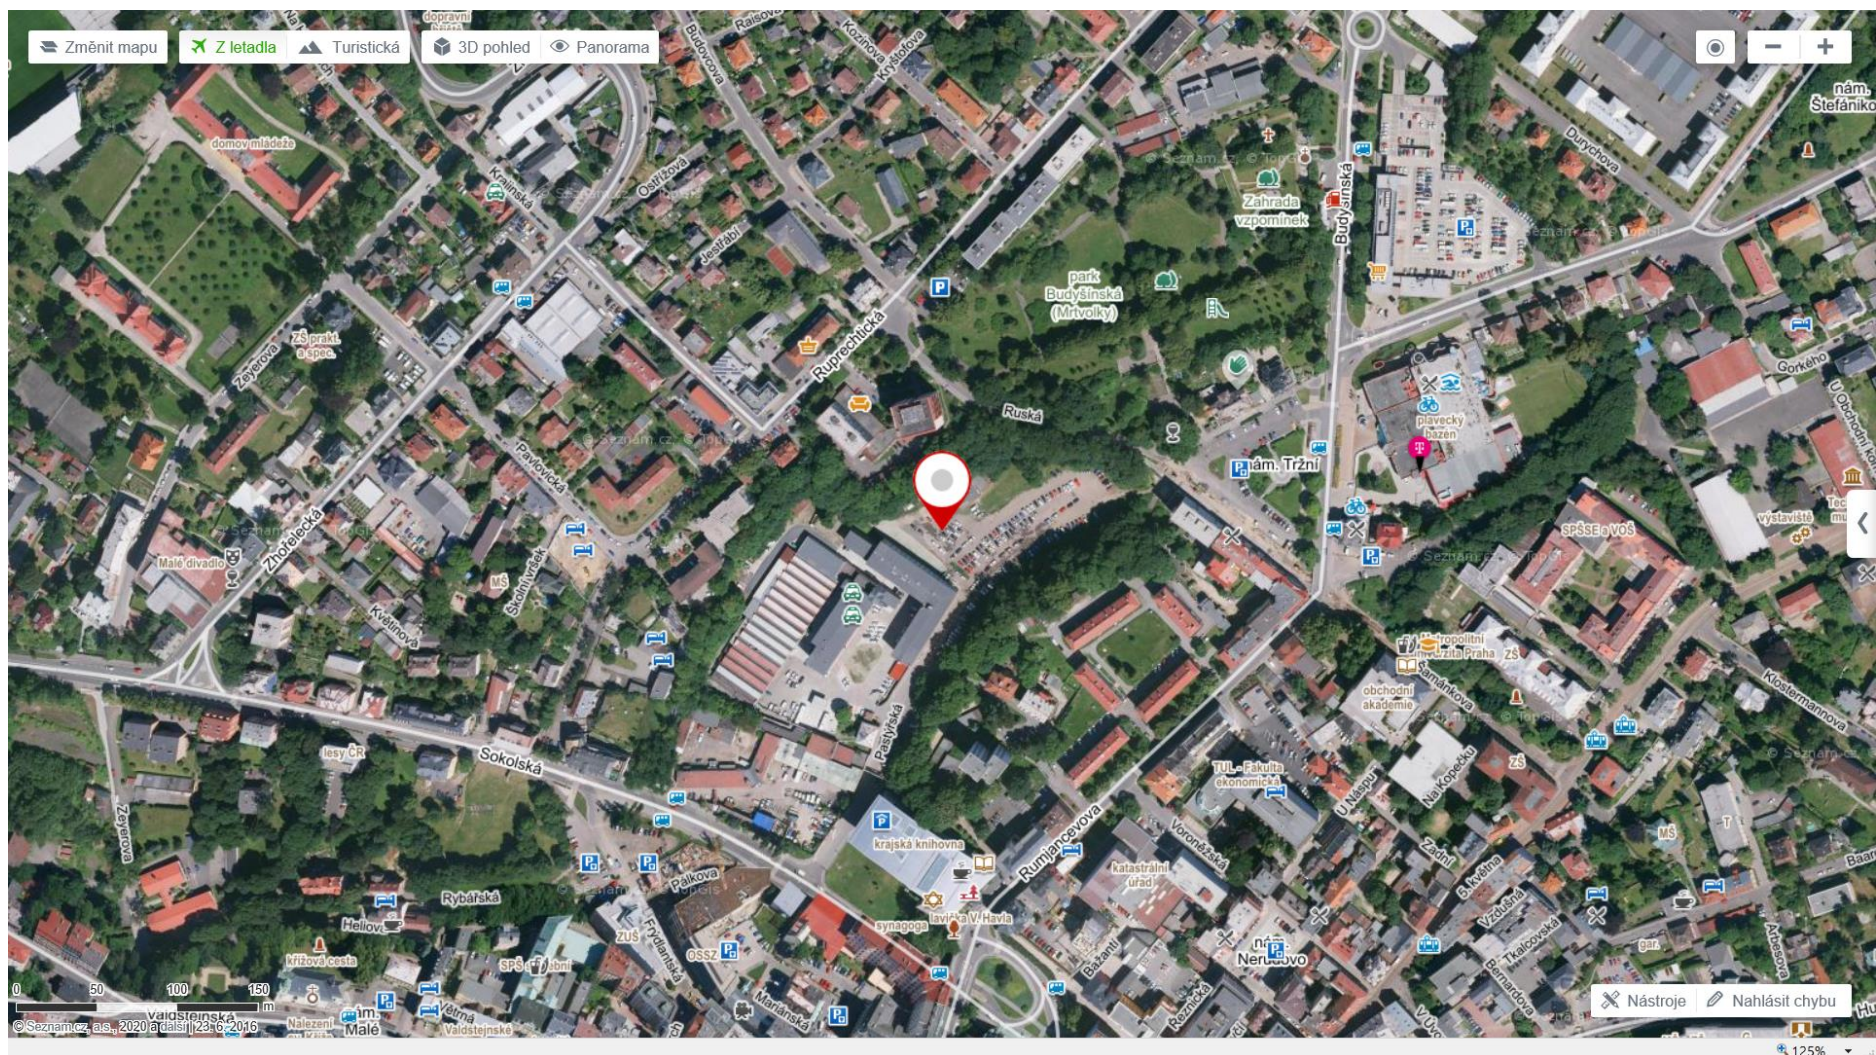

Mapový zákres a fotodokumentace určených volebních stanovišť v Libereckém kraji