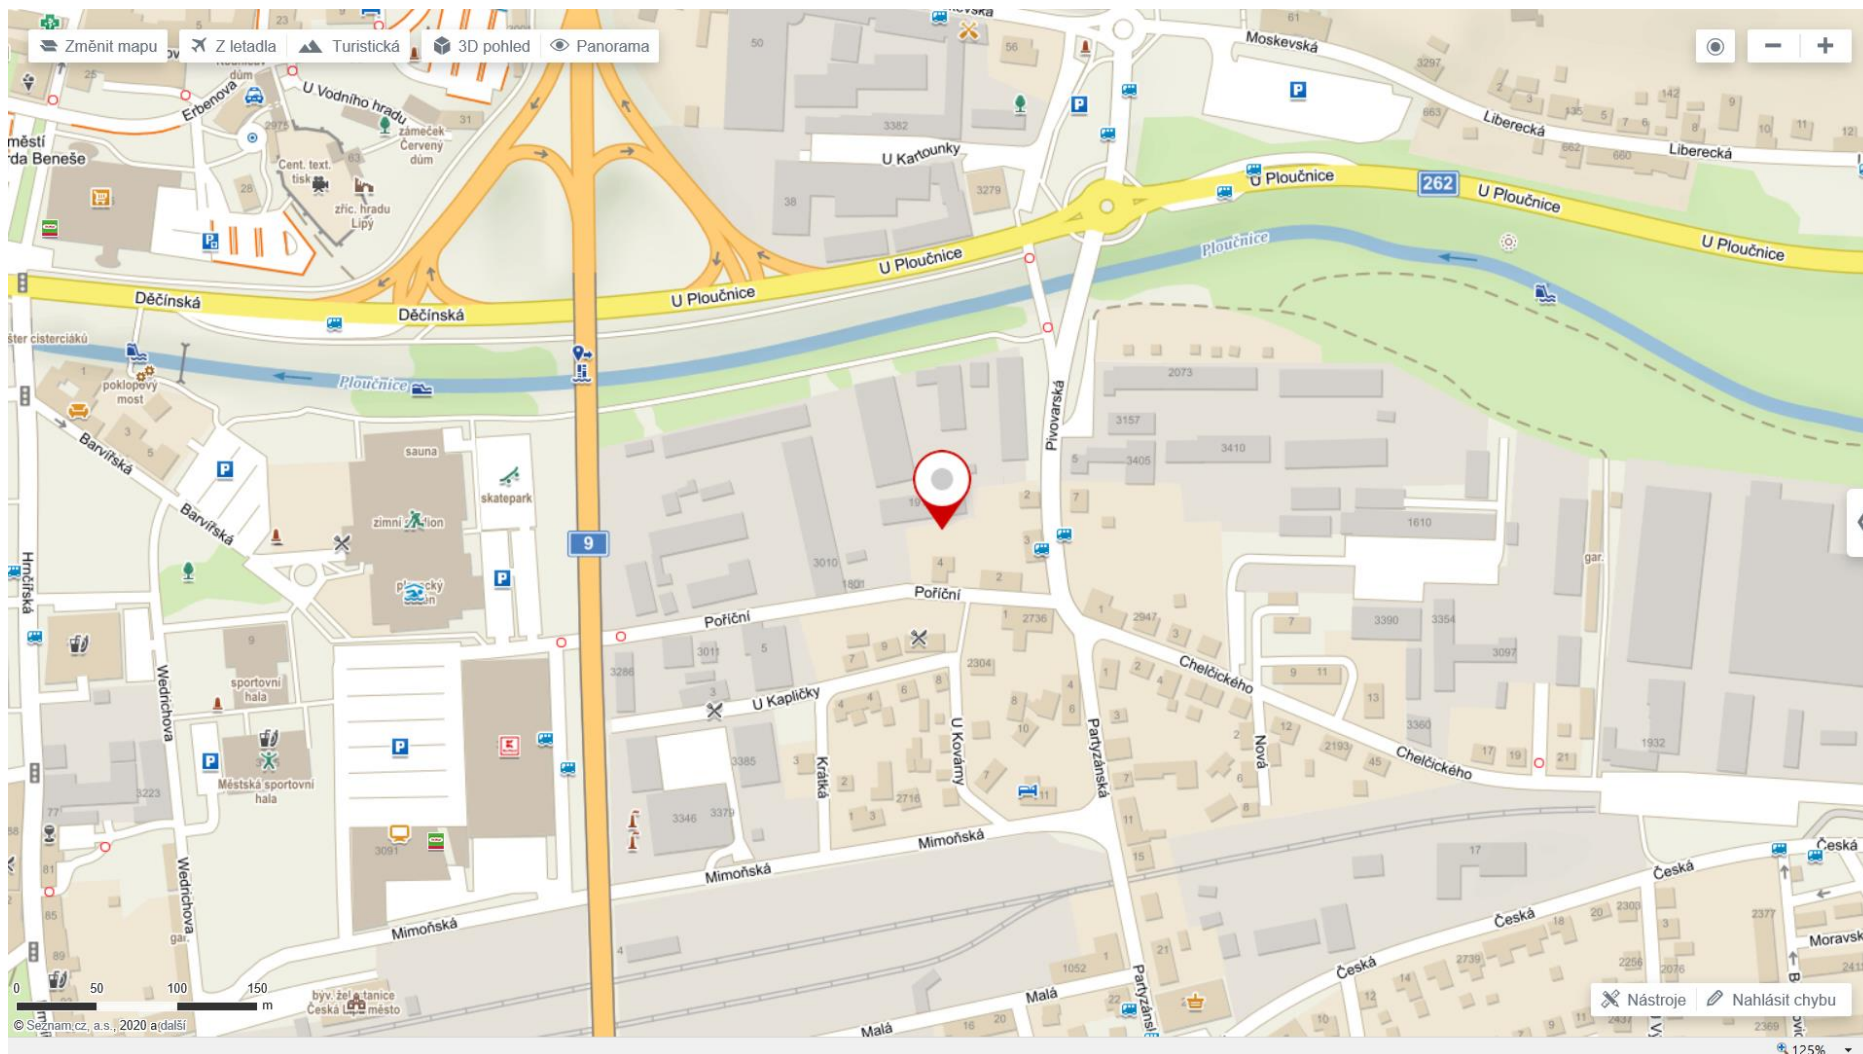

## Mapový zákres a fotodokumentace určených volebních stanovišť v Libereckém kraji

Volební stanoviště **pro okr. Česká Lípa** – Česká Lípa, prostor v areálu v Poříční ul. 1918 (GPS: 50.6819361N, 14.5447875E)

## Mapový zákres a fotodokumentace určených volebních stanovišť v Libereckém kraji

## Mapový zákres a fotodokumentace určených volebních stanovišť v Libereckém kraji

Volební stanoviště **pro okr. Liberec** – Liberec, parkoviště v Pastýřské ul. (za budovou Policie) (GPS: 50.7736017N, 15.0584208E)

## Mapový zákres a fotodokumentace určených volebních stanovišť v Libereckém kraji

Volební stanoviště **pro okr. Semily** – Semily, parkoviště u Sportovního centra, ul. 3. května 327 (GPS: 50.5999308N, 15.3376408E)