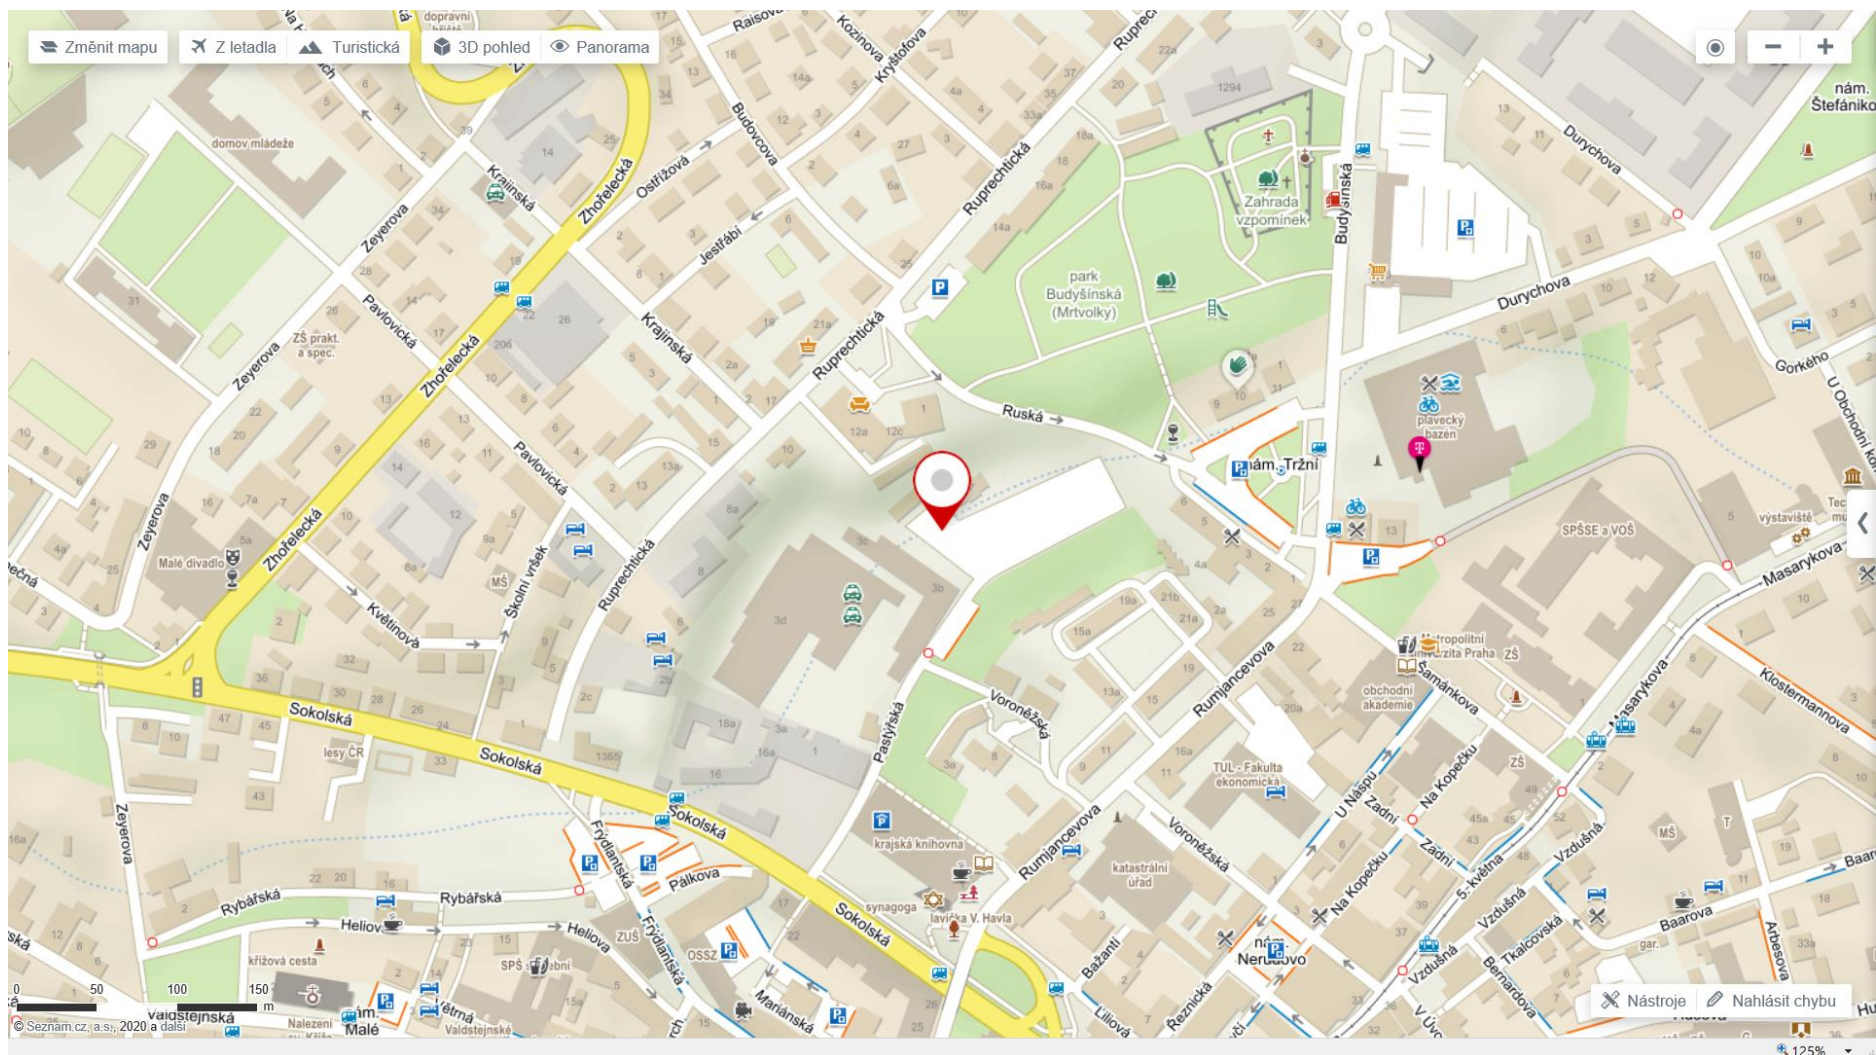

## Mapový zákres a fotodokumentace určených volebních stanovišť v Libereckém kraji

## Mapový záznam a fotodokumentace určených volebních stanovišť v Libereckém kraji

*Mapový zákres a fotodokumentace určených volebních stanovišť v Libereckém kraji*

## Mapový zákres a fotodokumentace určených volebních stanovišť v Libereckém kraji

Volební stanoviště **pro okr. Liberec** – Liberec, parkoviště v Pastýřské ul. (za budovou Policie) (GPS: 50.7736017N, 15.0584208E)